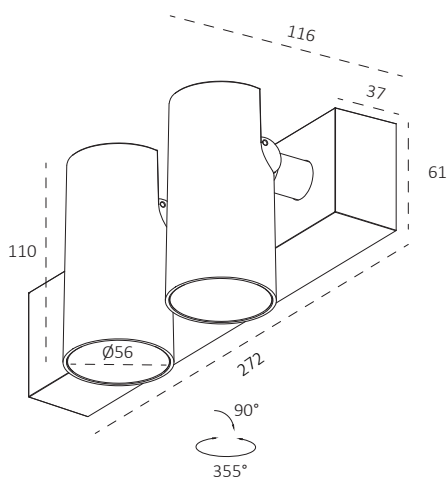

Arkus Wall

Tekniske data.

Lyskilde:	LED
Systemeffekt:	2x7W = 14W
Fargetemperatur:	3000K
CRI:	> 90
Lumen:	1000lm
MacAdam	3
Beskyttelsesglass:	Linse
Beskyttelsesgrad:	IP65
Spredning:	36°
Farger:	Sort
Kjøle metode:	Passiv
Dimbar:	Triac eller Dali
Levetid:	50.000 timer
Garanti:	5 år

Dekorativt uendørs vegglampe.
Triac eller Dali dimming

Vare nr.	Beskrivelse	Farge
WL-01-4023-21-930-14-36	2x7W / med Triac dimming	Sort
WL-01-4024-21-930-14-36	2x7W / med Dali dimming	Sort